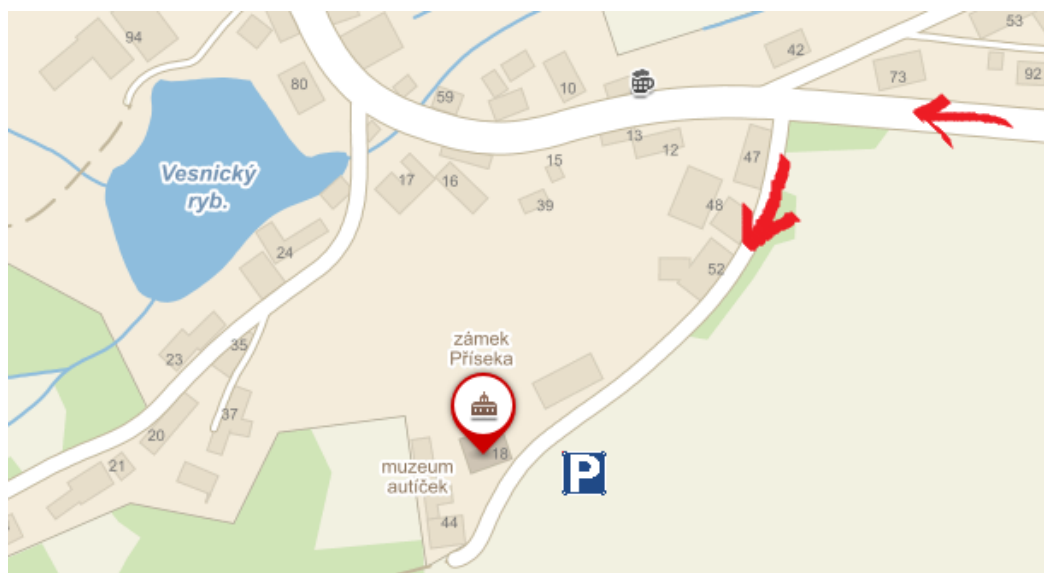

## Muzeum autíček a starých hraček Příseka

Muzeum autíček a starých hraček na zámku v Přísece u Jihlavy, jehož součástí je stylově zrekonstruovaná kavárna.

**Adresa:** Příseka 18 (u Jihlavy), 588 32 Brtnice

## **LOKALITA A DOPRAVNÍ SPOJENÍ:** GPS: 49°20'22.87"N 15°38'50.29"E

→ Pokud pojedete směrem z Jihlavy, doporučujeme sjet z obchvatu až na druhé odbočce do obce Příseka, kde při vjezdu do obce Příseka odbočíte hned na první odbočce doleva, vyjedete do kopce a zaparkujete své vozidlo na parkovišti muzea, které je označeno.

→ Pokud pojedete směrem z Třebíče, doporučujeme odbočit hned na první odbočce do obce Příseka a dále pak již stejně, jako příjezd z Jihlavy.