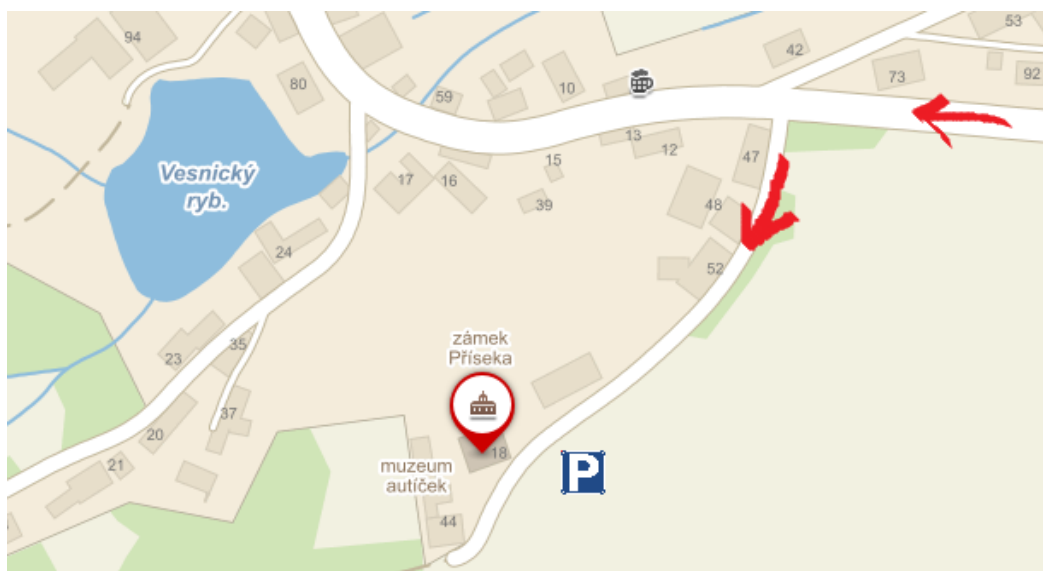

Pronájem prostor – soukromé oslavy

Muzeum autíček a starých hraček Příseka

Na zámku v Přísece se nachází Muzeum autíček a starých hraček, jehož součástí je stylově zrekonstruovaná kavárna a krásné nádvoří se zahradou.

Adresa: Příseka 18 (u Jihlavy), 588 32 Brtnice

Telefon: +420 565 556 845

E-mail: recepce@muzeumauticek.cz

www: www.muzeumauticek.cz

LOKALITA A DOPRAVNÍ SPOJENÍ: GPS: 49°20'22.87"N 15°38'50.29"E

→ Pokud pojedete směrem z Jihlavy, doporučujeme sjet z obchvatu až na druhé odbočce do obce Příseka, kde při vjezdu do obce Příseka odbočíte hned na první odbočce doleva, vyjedete do kopce a zaparkujete své vozidlo na parkovišti muzea, které je označeno.

→ Pokud pojedete směrem z Třebíče, doporučujeme odbočit hned na první odbočce do obce Příseka a dále pak již stejně, jako příjezd z Jihlavy.

SLUŽBY PRO HOSTY:

- * pronájem prostor k pořádání školení, svateb, oslav, večírků
- * občerstvení, prodej nealkoholických a alkoholických nápojů
- * akceptované kreditní karty VISA, EC/MC
- * sekretářské služby – telefon, kopírka
- * prodej dárkových předmětů
- * prodejní místo společnosti ABREX
- * parkování – možné na parkovišti v těsné blízkosti muzea zdarma nebo na uzamykatelném parkovišti v prostorách muzea (po domluvě, za poplatek 10,- Kč / den)

VYŽITÍ:

- * Unikátní expozice autíček a starých hraček
- * Golfový areál Příseka – N: 49°20'16", E: 15°39'13" , ceny a informace www.golf-jihlava.cz

CENÍK PRONÁJMU PROSTOR:

Pronájem kavárny a venkovních prostor areálu záměčku	3.000.- Kč vč. DPH
V ceně pronájmu:	
*pronájem kavárny a venkovních prostor areálu záměčku (pro veřejnost uzavřeno)	
* parkování	
*WiFi připojení	