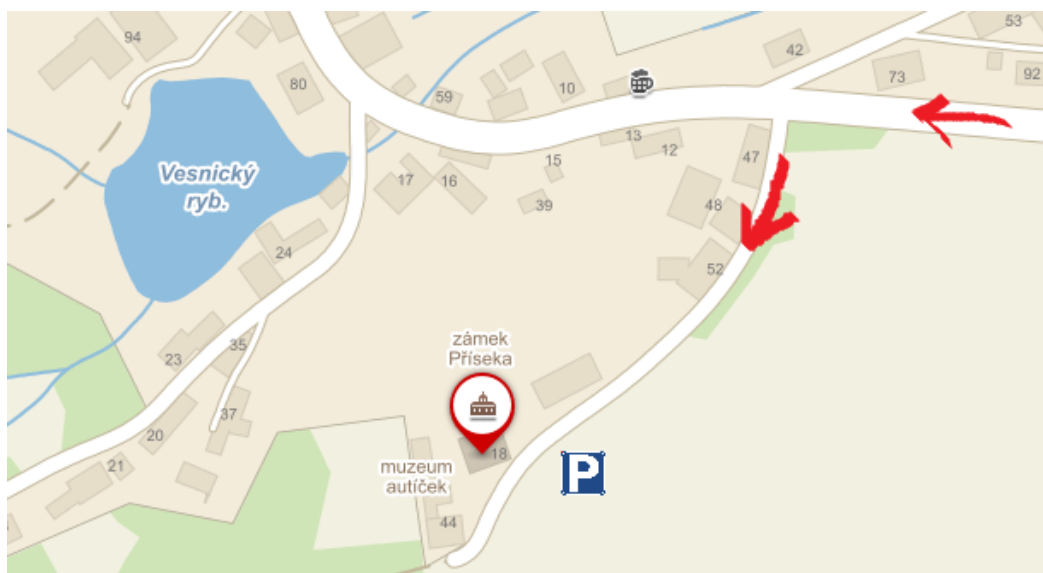

Pronájem prostor – za účelem svatby

Zámek Příseka

V záměčku Příseka se nachází Muzeum autíček a starých hraček, součástí jeho areálu je stylově zrekonstruovaná kavárna a krásné nádvoří se zahradou.

Adresa: Příseka 18 (u Jihlavy), 588 32 Brtnice

Telefon: +420 565 556 845

E-mail: recepce@muzeumauticek.cz

www: www.muzeumauticek.cz

LOKALITA A DOPRAVNÍ SPOJENÍ: GPS: 49°20'22.87"N 15°38'50.29"E

→ Pokud pojedete směrem z Jihlavy, doporučujeme sjet z obchvatu až na druhé odbočce do obce Příseka, kde při vjezdu do obce Příseka odbočíte hned na první odbočce doleva, vyjedete do kopce a zaparkujete své vozidlo na parkovišti muzea, které je označeno.

→ Pokud pojedete směrem z Třebíče, doporučujeme odbočit hned na první odbočce do obce Příseka a dále pak již stejně, jako příjezd z Jihlavy.

SLUŽBY PRO HOSTY:

- * pronájem prostor k pořádání svatebních hostin i obřadů
- * občerstvení, prodej nealkoholických a alkoholických nápojů
- * akceptované kreditní karty VISA, EC/MC
- * sekretářské služby – telefon, kopírka
- * prodej dárkových předmětů
- * prodejní místo společnosti ABREX
- * parkování – možné na parkovišti v těsné blízkosti muzea nebo na uzamykatelném parkovišti v areálu zámečku

MOŽNÝ PROGRAM V BLÍZKOSTI:

- * Unikátní expozice autíček a starých hraček www.muzeumauticek.cz
- * Golfový areál Příseka – N: 49°20'16", E: 15°39'13", ceny a informace www.golf-jihlava.cz

CENÍK PRONÁJMU PROSTOR: